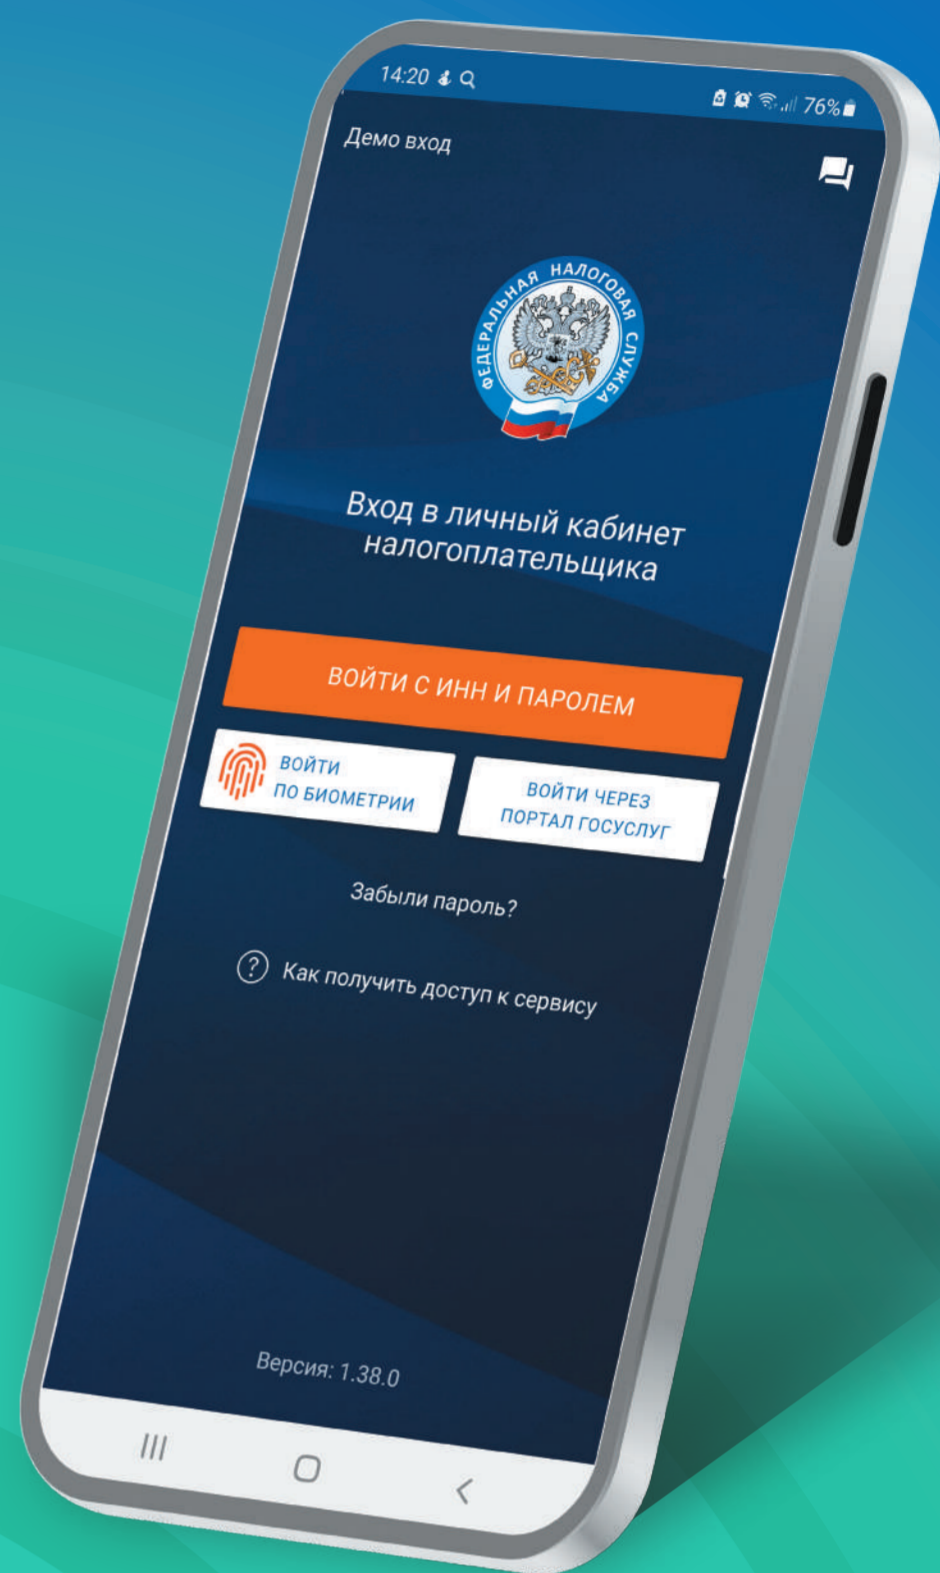

ЦИФРОВАЯ ЭКОСИСТЕМА ФНС РОССИИ

Более 50 электронных сервисов для физических лиц

ФЕДЕРАЛЬНАЯ
НАЛОГОВАЯ СЛУЖБА

ПОДКЛЮЧЕНИЕ К ЛК ФЛ

Получите доступ ко всем электронным сервисам ФНС России в личном кабинете налогоплательщика прямо в вашем смартфоне

Узнать, как подключиться к ЛК ФЛ
Вы можете, наведя камеру Вашего смартфона
на QR-код, или на сайте N.ALOG.GOV.RU